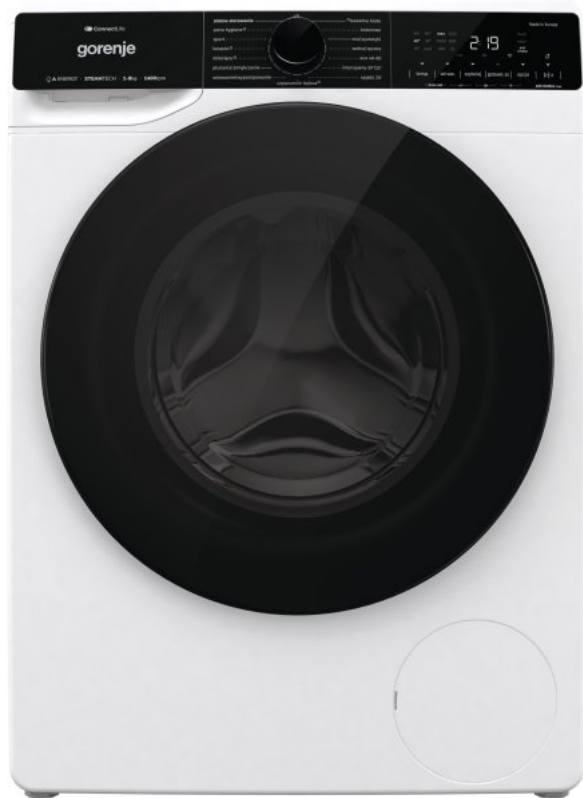

WPNA84ATSWIFI3/PL

gorenje
Life Simplified

Pralka wolnostojąca

Europejska jakość

ConnectLife

Potrójne A

Total AquaStop System

Program ExtraHygiene

SteamTech

Silnik inwerterowy PowerDrive

Dodaj ubrania

Klasa energetyczna: **A**

Klasa efektywności prania: **A**

Klasa głośności wirowania: **A**

Kolor: **Biały**

Silnik PowerDrive (bezszczotkowy)

Bęben WaveActive

Prędkość wirowania 1/1, 1/2, 1/4: **1400 / 1400 / 1400**

Wsad: **8 kg**

Pojemność bębna: **54 L**

Komunikacja przez Wi-Fi: **zintegrowana**

ConnectLife

Rodzaj wyświetlacza: **Wyświetlacz LED**

Zimne pranie: **Przycisk**

Prosty interfejs

Możliwość dostosowania programów do własnych potrzeb

15 programów

Programy: **Bawełna, Mix syntetics, Program Wełna/pranie ręczne - delikatnego pranie, Extra Hygiene**

Programy dodatkowe: **Ubranka dziecięce / SportWash / Koszule / PowerWash 59' / Szybkie pranie 20 min**

Wybór temperatury

Program szybki Quick

Tryby prania: **NormalCare, TimeCare**

Tryby Prania

Funkcja pary

Programy parowe SteamTech

Sygnal dźwiękowy

SterilTub - program samoczyszczący

Panele boczne StabilTech

DoseAid

Gładkie drzwi

AdaptWash: Inteligentny system zapamiętywania wyborów użytkownika

Total Aqua STOP

Zabezpieczenie przed dziećmi - blokada ustawień (CDP)

Zużycie energii przy 100 cyklach prania: **45 kWh**

Czas trwania programu: **211 min**

Poziom hałasu (wirowanie): **72 dB(A)re1pW**

Zużycie wody na cykl prania przy programie Eco 40-60°C: **42 L**

Zużycie energii na cykl prania przy programie Eco 40-60°C: **0,45 kWh**

Wymiary urządzenia (sz x w x g): **60 x 85 x 54,5 cm**

Wymiary w opakowaniu (sz x w x g): **64 x 89 x 62,7 cm**

Masa urządzenia: **67,2 kg**

Waga brutto: **68,6 kg**

Zużycie energii w trybie Standby: **0,3 W**

Moc znamionowa: **1.900 W**

Prąd znamionowy: **10 A**

Kod urządzenia: **743660**

Kod EAN: **3838782781711**

<https://www.gorenje.pl/product/743660>